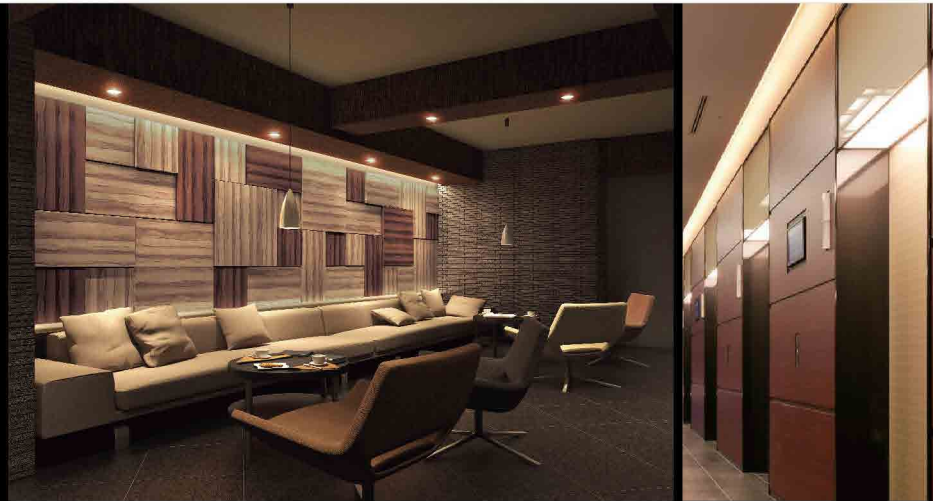

粘着剤付内装専用化粧フィルム

Altyno オルティノ

家具、什器や壁面、周辺部材までトータルコーディネートされた上質な空間を創るため、メラミン化粧板・不燃化粧板・化粧フィルム・化粧ボード・木口化粧材など、機能の異なる素材を同一柄で揃えました。高い次元でのトータルコーディネートが可能です。

オルティノ見本帳
好評発売中

見本帳、サンプルのご請求は、お近くのトキワ産業営業所にて承ります。

オルティノ
バスルーム・水廻り用

水廻りにも使用可能な、抗菌・防カビ加工をほどこしたオルティノです。

浴室・水廻り用化粧板
バスフィットパネル

水廻りの新築・改修に最適

リラックス空間を美しく演出する水廻り専用壁面材。

施工性 軽量化された基材で持ち運び・施工がしやすい、新築・改修問わず使用できる施工性・メンテナンス性に特化した製品です。カッターでの穴あけもかんたんです。

抗菌・防カビ性 バスルームや洗面所などの水廻り空間を清潔に保ち続けられるよう、抗菌・防カビタイプもご用意しています。

デザイン性や施工用途によって使い分けられるよう、パネル材、フィルム材をご用意。また受注生産にてオルティノバスルーム・水廻り用と同柄のバスフィットパネルが作成可能です。

粘着剤付メラミンシート
メラタック・メラタックプラス

防火認定取得

メラミンの強さと施工性を両立。

薄型シートでカットが容易、粘着剤付なので施工が簡単！リフォームにもおすすめです。

メラタック・メラタックプラスのおすすめ仕様部位

加工が容易

厚さ 0.5mm の薄型シート
カッターでも自由に加工できます